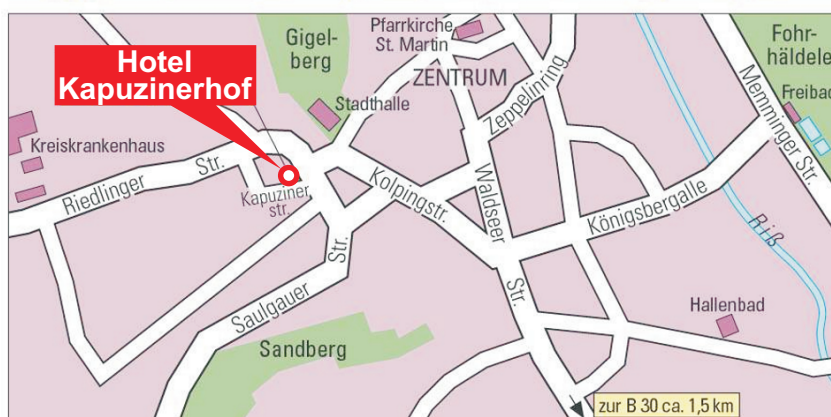

KAPUZINER HOF

Hotel·Restaurant·Bar
Biberach an der Riß
Der Bogen vom Business zum Barock

So erreichen Sie uns.

Mit dem Auto:

Von der A7 Würzburg-Kempten, am Autobahnkreuz Hittistetten abzweigen Richtung Friedrichshafen/Biberach. Sie kommen direkt auf eine vierspurige Schnellstraße, B30, Ausfahrt Biberach Nord. Jetzt immer Richtung Stadtmitte/Stadthalle. Oder Sie folgen der "grünen Hotelstraße" bis zur Abzweigung Hotel Kapuzinerhof.

Mit öffentlichen Verkehrsmittel:

Bustransfer ab dem Hauptbahnhof bis zu der Haltestelle "Felsengartenstraße". Von der Haltestelle zum Hotel sind es 20 m.

Ein Haus der

**Liebig
+ Kutscheidt**
Hotelbetriebe