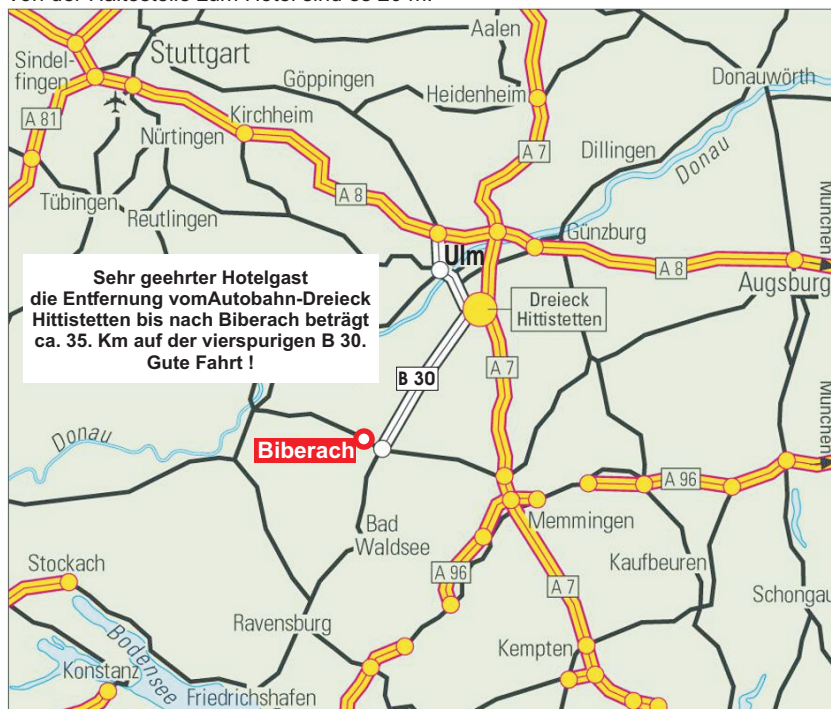

KAPUZINER HOF

Hotel·Restaurant·Bar
Biberach an der Riß
Der Bogen vom Business zum Barock

So erreichen Sie uns.

Mit dem Auto:

Von der A7 Würzburg-Kempten, am Autobahnkreuz Hittistetten abzweigen Richtung Friedrichshafen/Biberach. Sie kommen direkt auf eine vierspurige Schnellstraße, B30, Ausfahrt Biberach Nord. Jetzt immer Richtung Stadtmitte/Stadthalle. Oder Sie folgen der "grünen Hotelstraße" bis zur Abzweigung Hotel Kapuzinerhof.

Mit öffentlichen Verkehrsmittel:

Bustransfer ab dem Hauptbahnhof bis zu der Haltestelle "Felsengartenstraße". Von der Haltestelle zum Hotel sind es 20 m.

Ein Haus der

**Liebig
+ Kutscheidt**
Hotelbetriebe